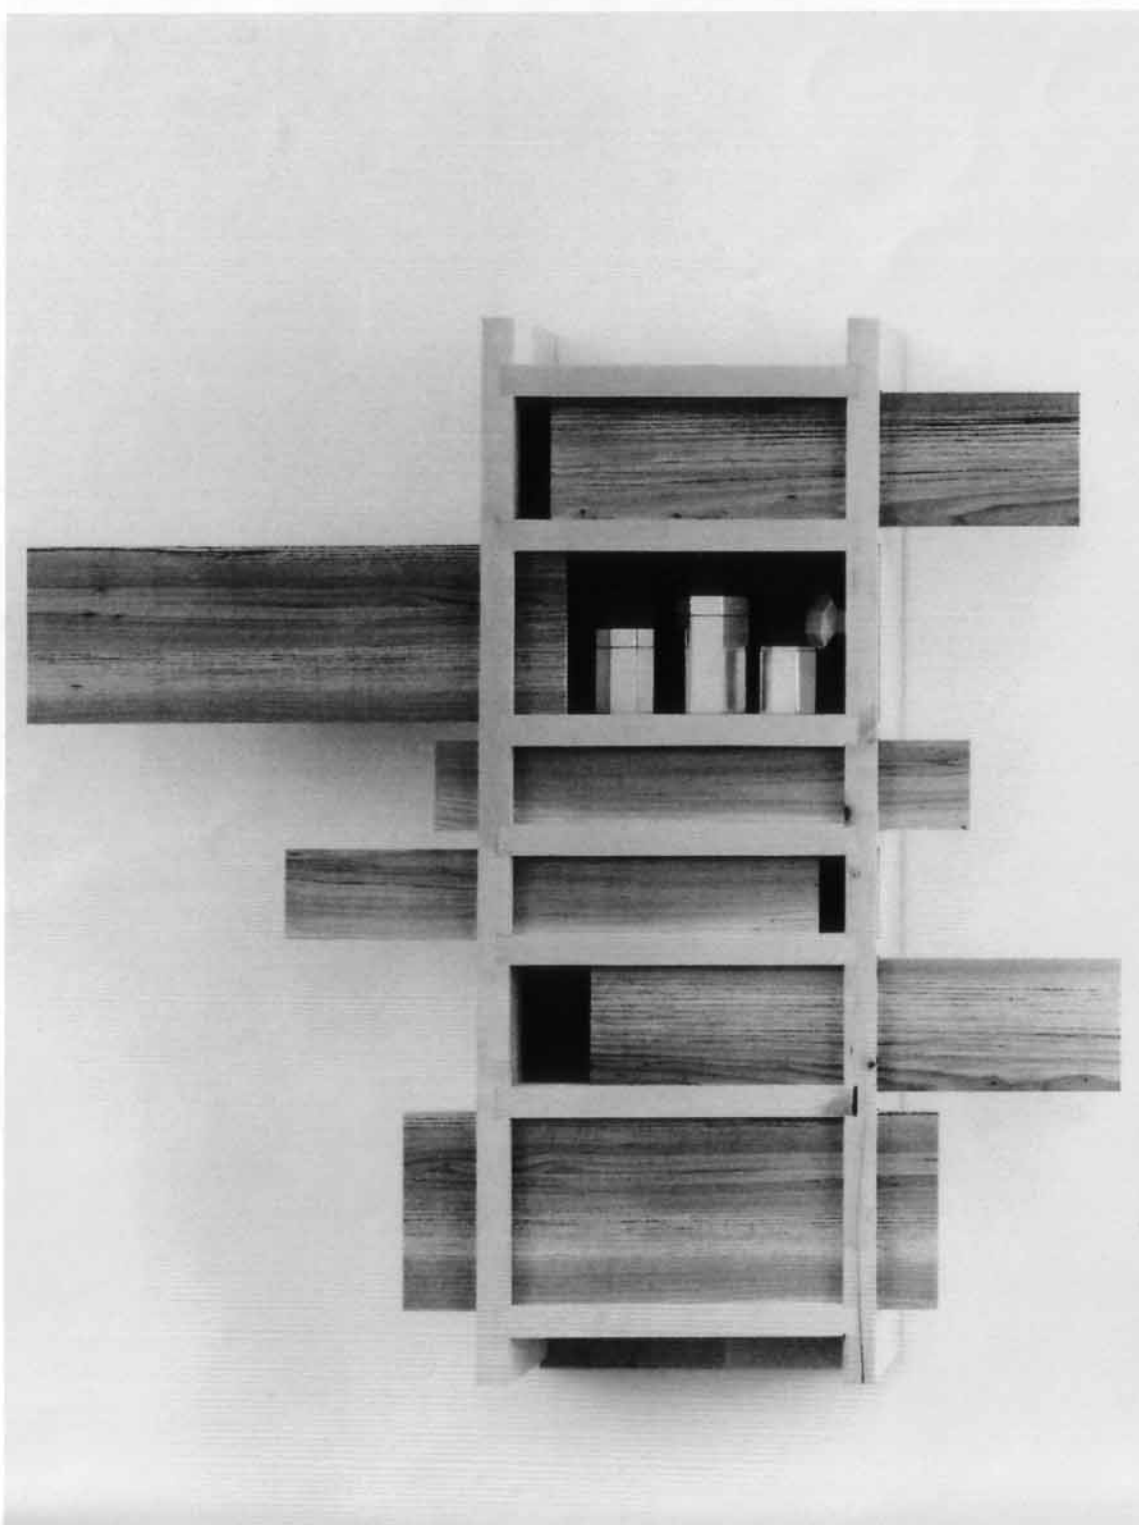

art.ist

G A L E R I E

Am Markt 21 · 44575 Castrop-Rauxel

AMBIENTE

THOMAS GRÖGLER –
Möbel und Objekte

BERTHOLD HOFFMANN –
Metallgefäße

Ausstellungsdauer:
14. November 2001 bis
5. Januar 2002

Öffnungszeiten:
Mittwoch und Freitag
16.00 bis 19.00 Uhr
Samstag
11.00 bis 13.00 Uhr
sowie nach telefonischer
Vereinbarung